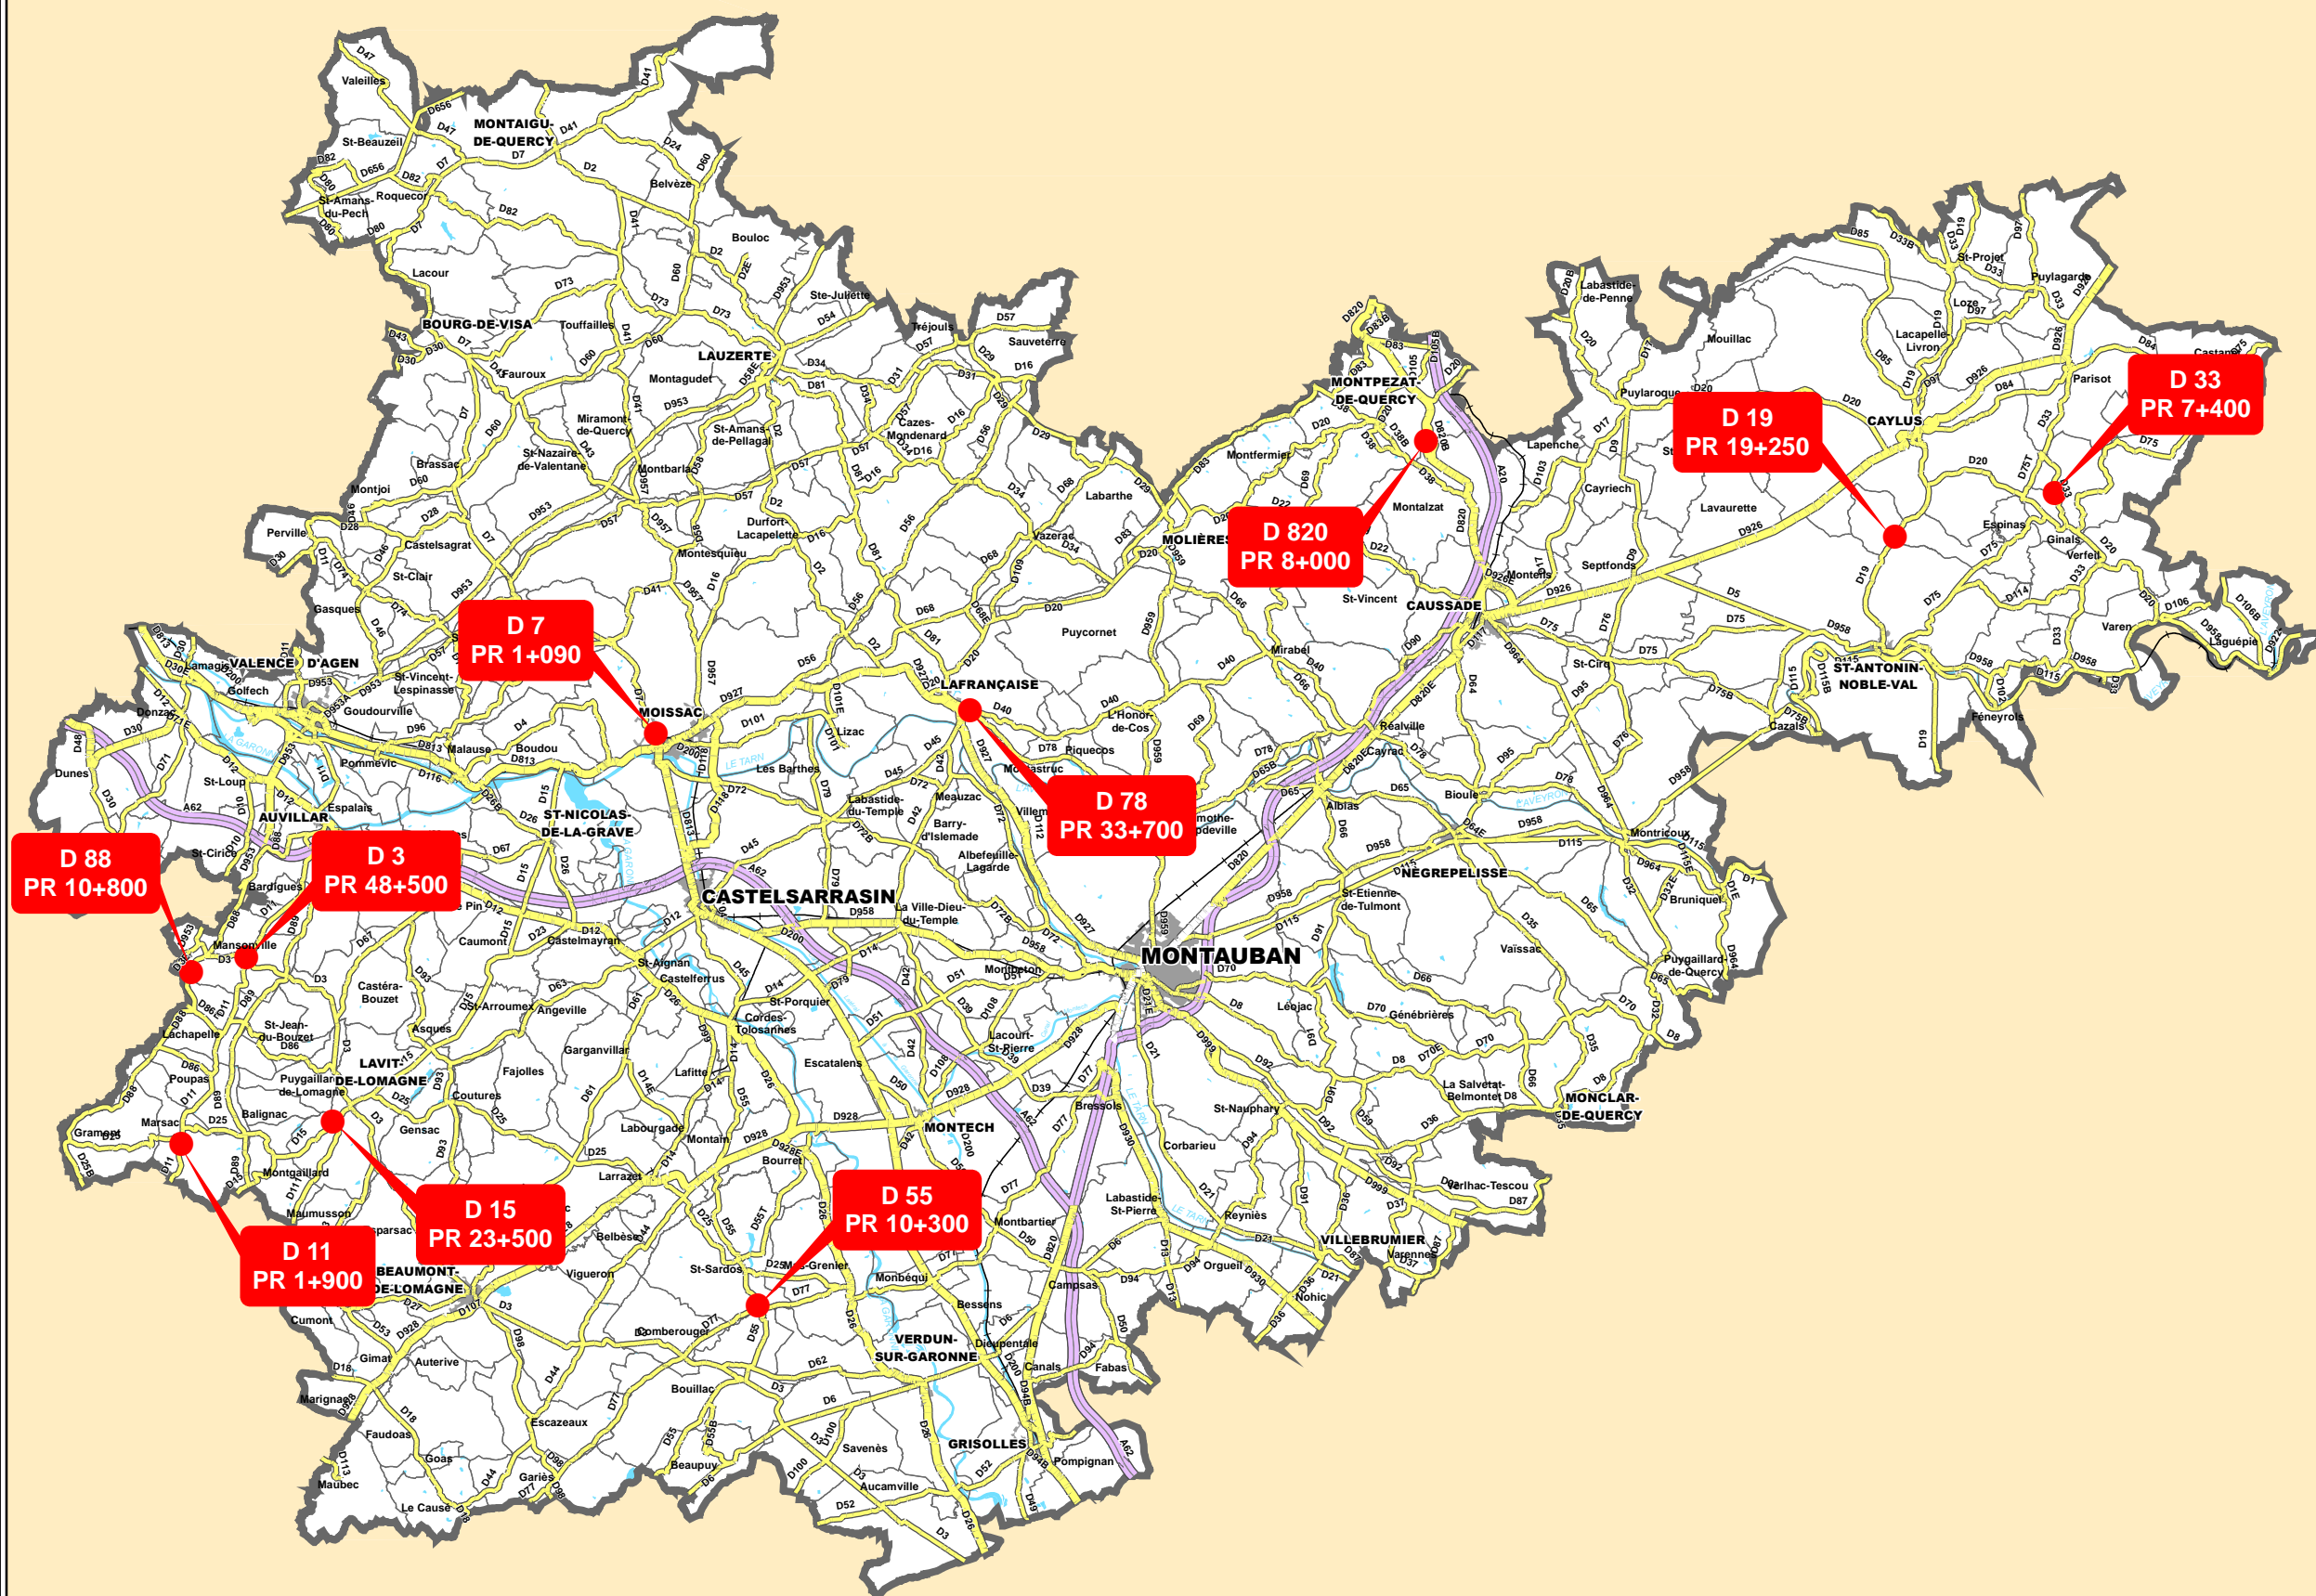

**DEPARTEMENT  
DE  
TARN-ET-GARONNE**

**Intempéries 2013  
sur la Voirie  
Départementale**

**Affaissements  
de chaussée**

● Affaissement de chaussée

0 5 10 Km

1:310 000