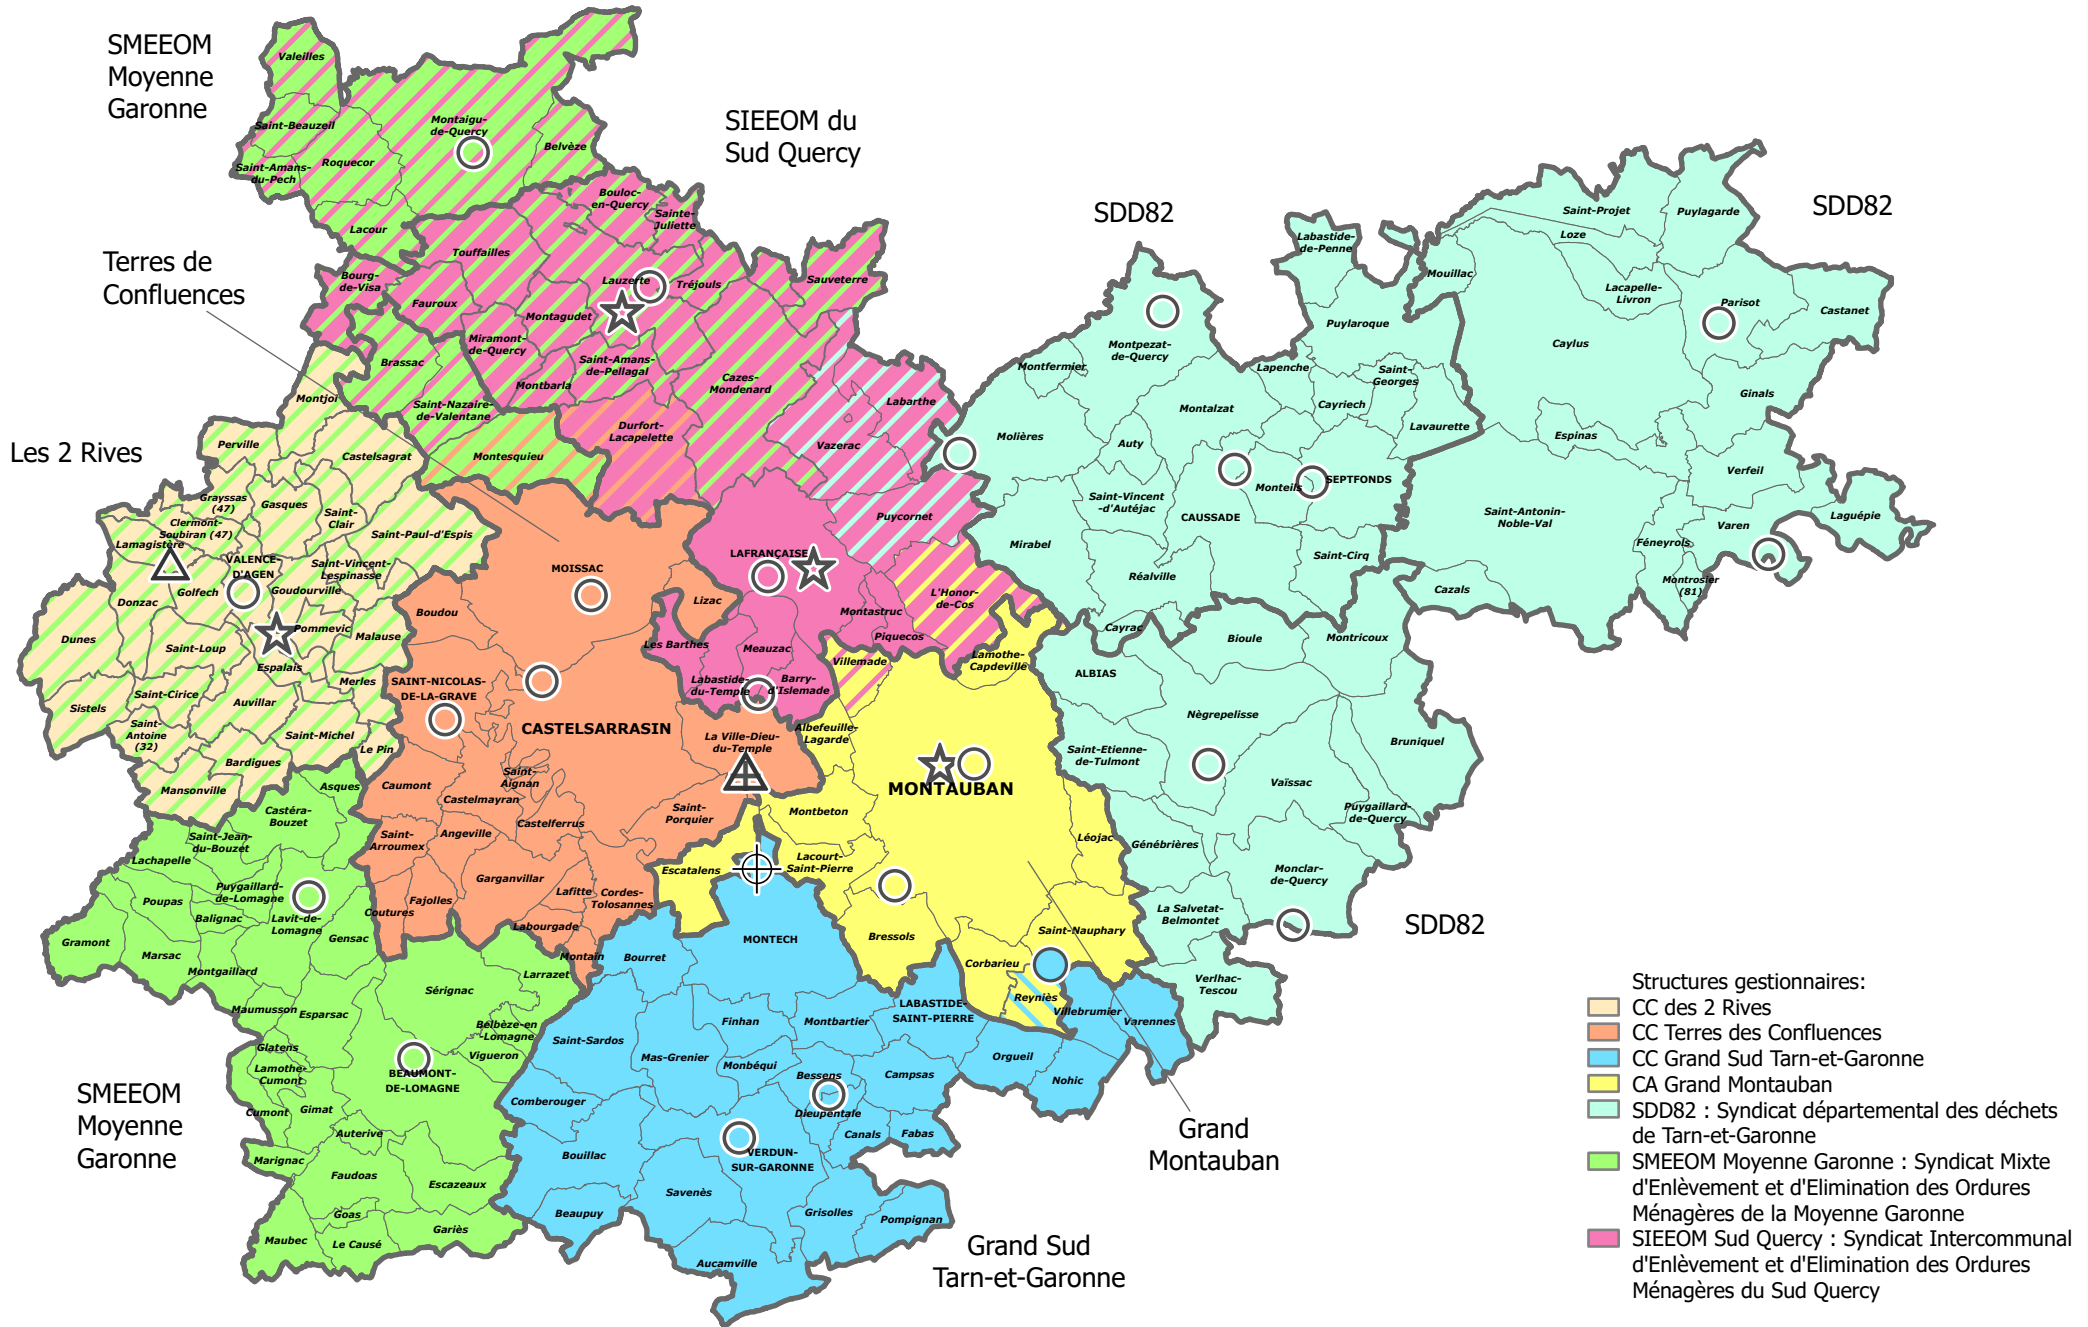

LES DECHETERIES EN TARN-ET-GARONNE ET LEUR PERIMETRE RATTACHE

- Structures gestionnaires:
- CC des 2 Rives
 - CC Terres des Confluences
 - CC Grand Sud Tarn-et-Garonne
 - CA Grand Montauban
 - SDD82 : Syndicat départemental des déchets de Tarn-et-Garonne
 - SMEEOM Moyenne Garonne : Syndicat Mixte d'Enlèvement et d'Élimination des Ordures Ménagères de la Moyenne Garonne
 - SIEEOM Sud Query : Syndicat Intercommunal d'Enlèvement et d'Élimination des Ordures Ménagères du Sud Query

- Déchèterie pour particuliers et professionnels
- Déchèterie privée DRIMM (réservée aux particuliers)
- Recyclerie
- Déchèterie exclusivement pour professionnels
- Déchèterie privée pour professionnels Valopôle Recyclage