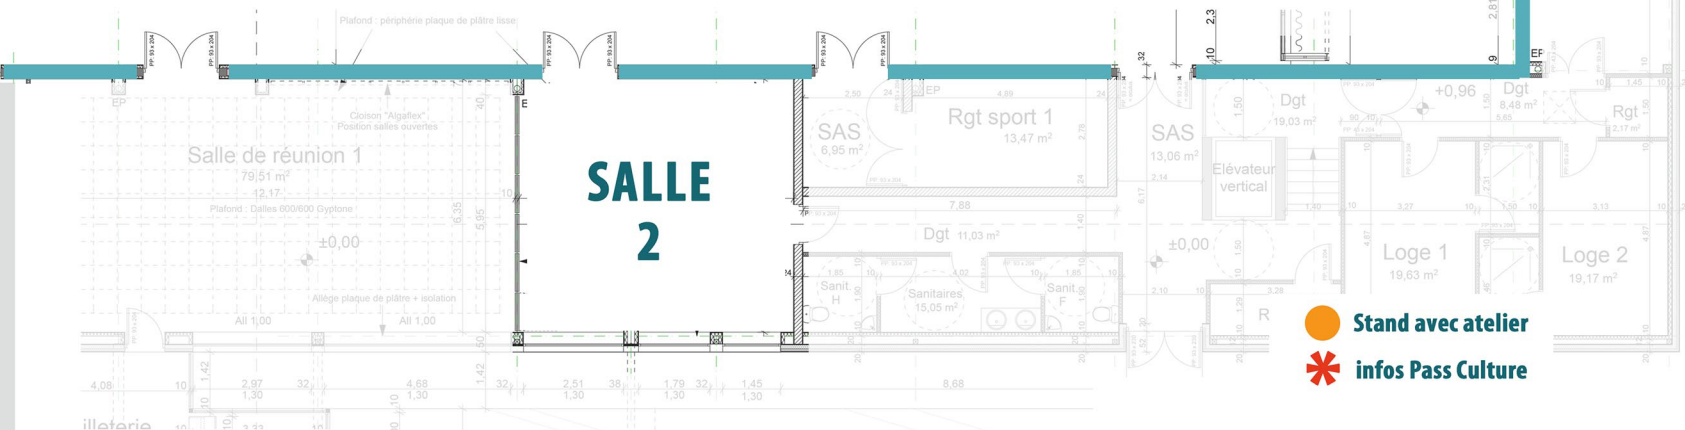

## Retrouvez les acteurs culturels sur le Forum de 10h à 17h

B	36	35	34	33	32	31	30	29	28
	19*	20	21	22	23	24	25	26	27

A	18	17	16	15	14	13	12	11	10
	1	2	3	4	5	6	7	8	9

Bar  
87,22 m<sup>2</sup>

WC

Vestiaires équipe 1  
30,57 m<sup>2</sup>

Vest. arbitres  
9,21 m<sup>2</sup>

Local SSI  
4,04 m<sup>2</sup>

ESPACE VIDÉOS

← ENTRÉE

● Stand avec atelier  
✳️ infos Pass Culture