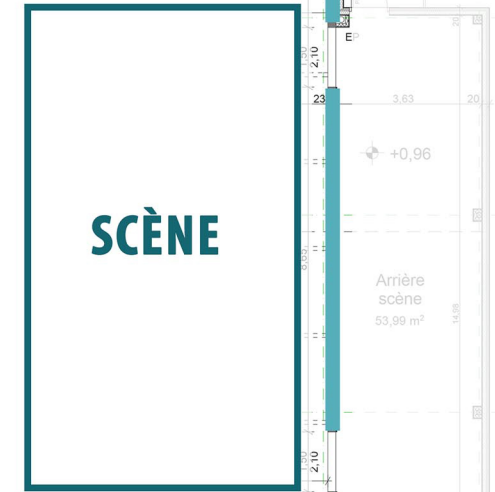

## Retrouvez les acteurs culturels sur le Forum de 10h à 17h

B	36	35	34	33	32	31	30	29	28
	19*	20	21	22	23	24	25	26	27

A	18	17	16	15	14	13	12	11	10
	1	2	3	4	5	6	7	8	9

Bar  
87,22 m<sup>2</sup>

WC

Vestiaires équipe 1  
30,57 m<sup>2</sup>

Vest. arbitres  
9,21 m<sup>2</sup>

Local SSI  
4,04 m<sup>2</sup>

ESPACE VIDÉOS

← ENTRÉE

● Stand avec atelier  
✳️ infos Pass Culture