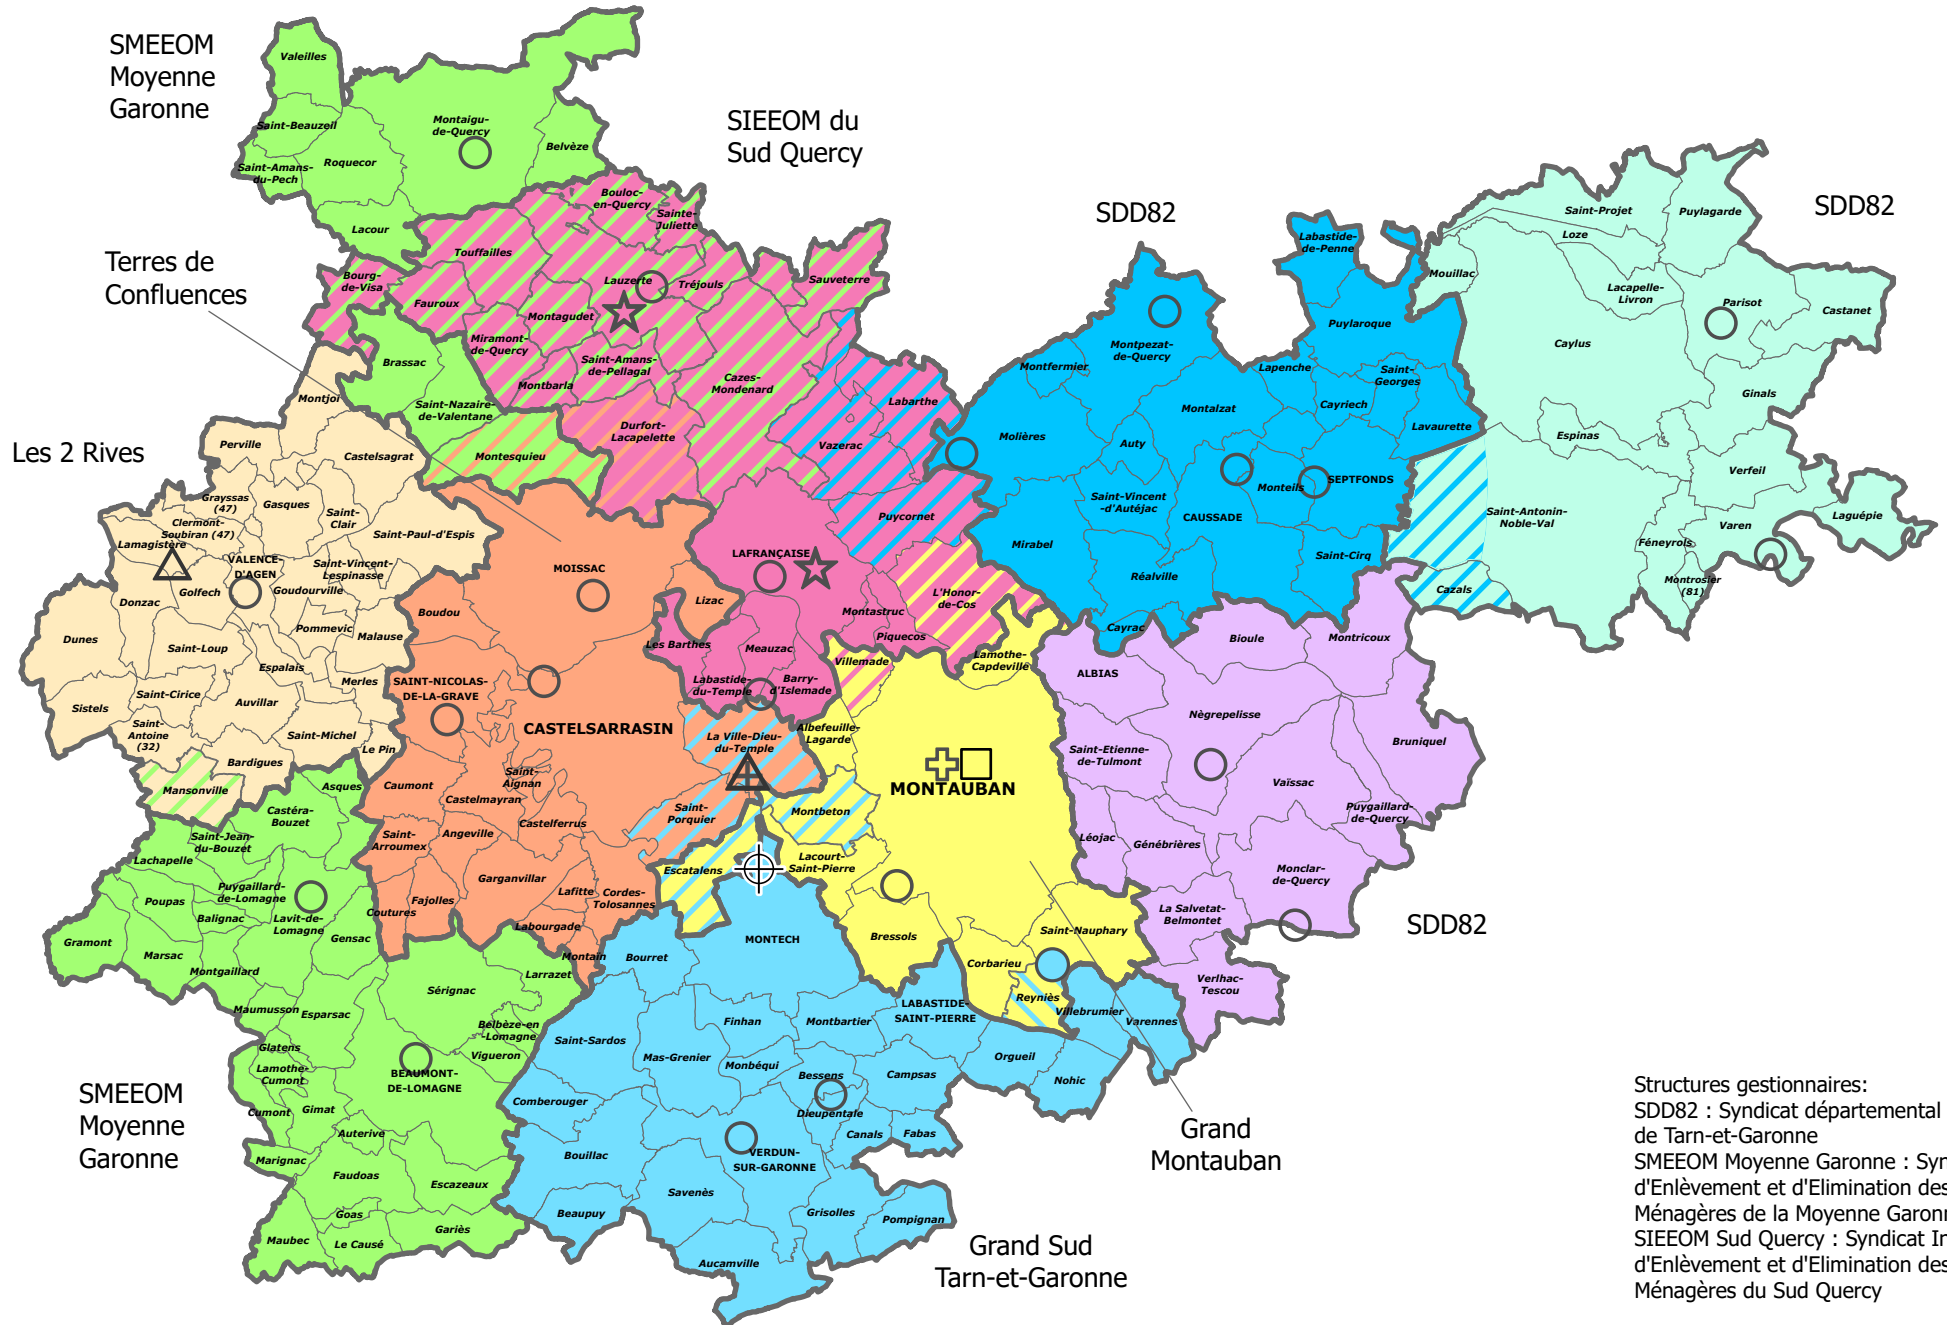

LES DECHETERIES EN TARN-ET-GARONNE ET LEUR PERIMETRE RATTACHE

Structures gestionnaires:
 SDD82 : Syndicat départemental des déchets de Tarn-et-Garonne
 SMEEOM Moyenne Garonne : Syndicat Mixte d'Enlèvement et d'Élimination des Ordures Ménagères de la Moyenne Garonne
 SIEEOM Sud Quercy : Syndicat Intercommunal d'Enlèvement et d'Élimination des Ordures Ménagères du Sud Quercy

★ Recyclerie
 + Recyclerie (projet)

△ Déchèterie exclusivement pour professionnels

⊠ Déchèterie privée pour professionnels Valopôle Recyclage

▨ Commune ayant également accès à la déchèterie la plus proche du territoire voisin
 ▨ Accès aux déchèteries de Rejniès et du Grand Montauban

0 3
 Km